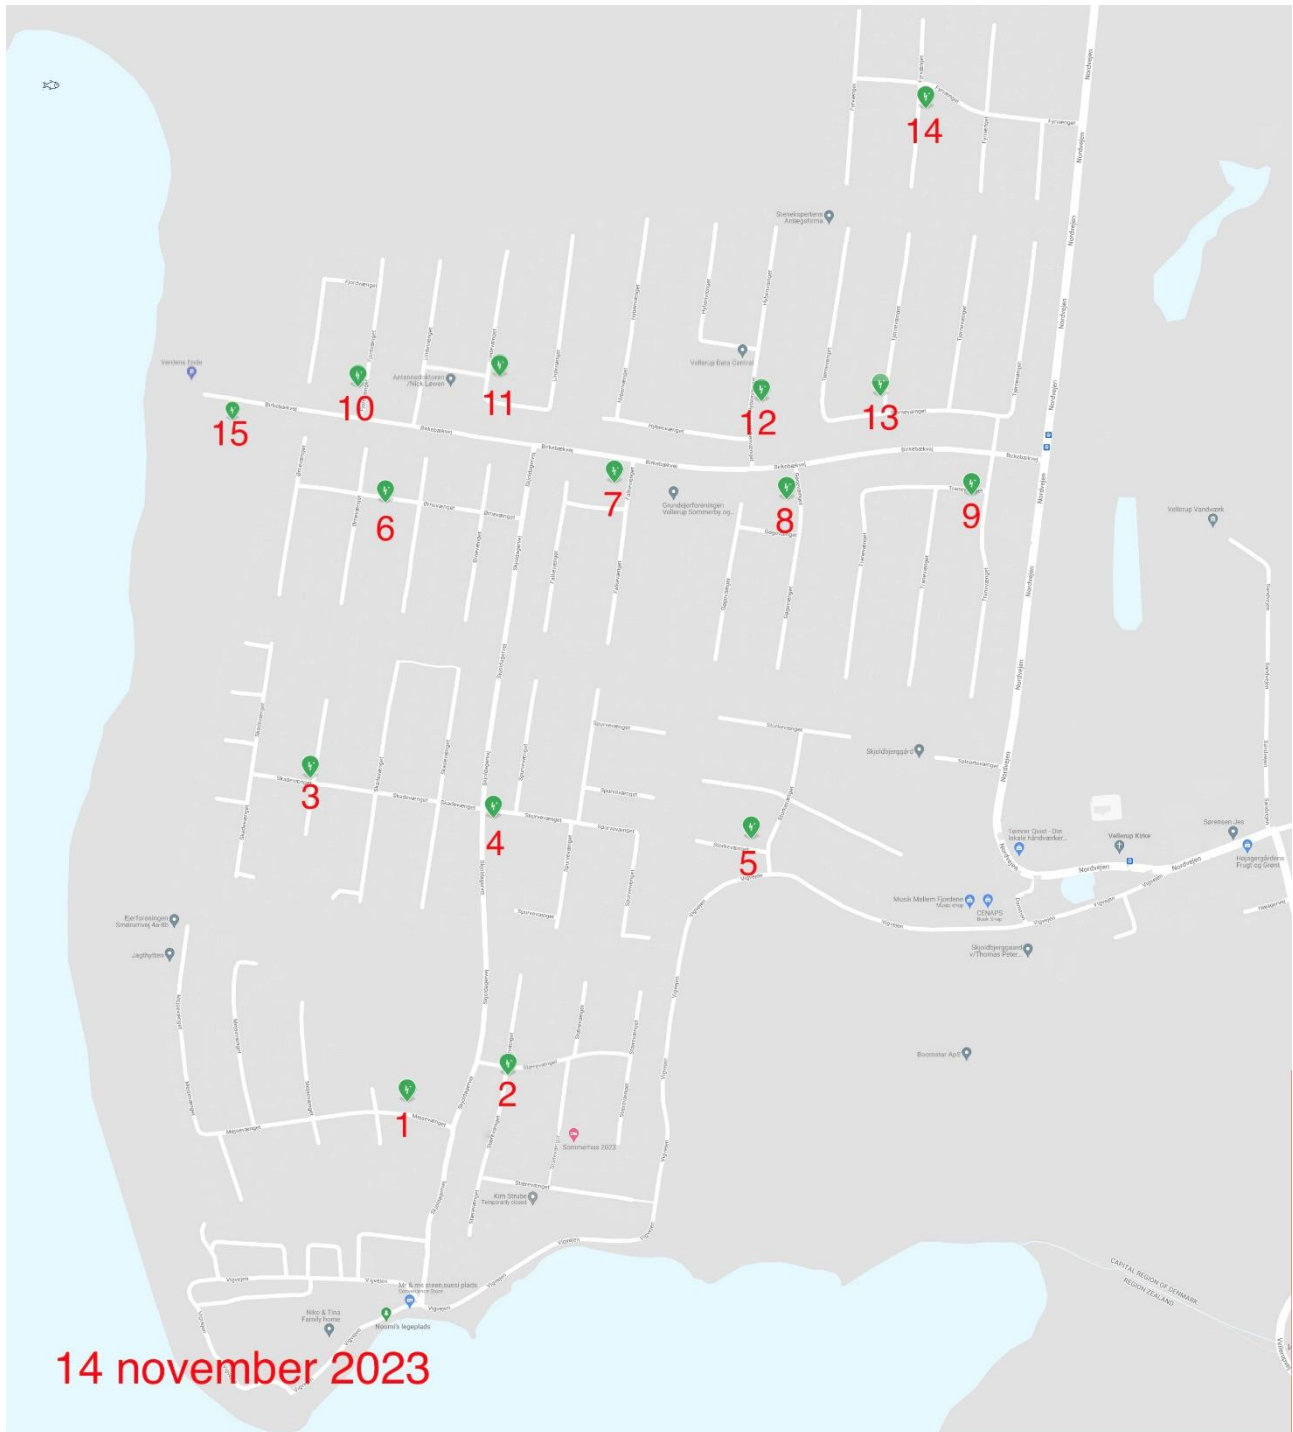

# Oversigtskort – Foreningens hjertestartere i Vellerup Sommerby

**1: Mejevænget 142**

**6: Ørnevænget 25**

**11: Lindevænget 27**

**2: Stærevænget 44**

**7: Falkevænget 34**

**12: Hybenvænget 71**

**3: Skadevænget 75**

**8: Gøgevænget 46**

**13: Tjørnevænget 26**

**4: Spurvevænget 71**

**9: Tranevænget 20**

**14: Fyrvænget 19**

**5: Storkevænget 6**

**10: Fjordvænget 2**

**15: P plads ved Verdens Ende**